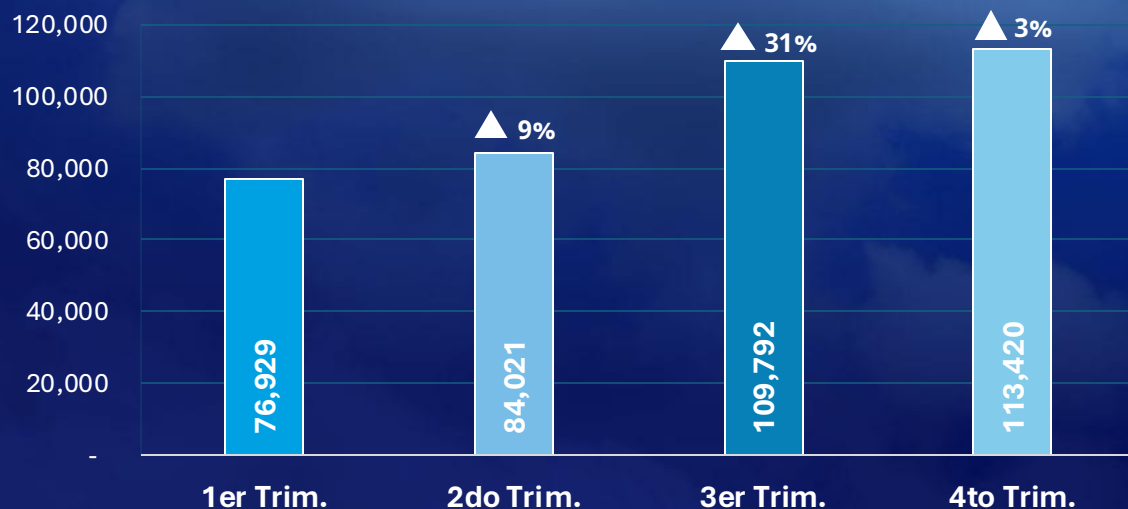

Crecimiento de Mexicana

+ 418,000 Pasajeros

91% Satisfacción al cliente

99.7% Cumplimiento de itinerario

98.8% Puntualidad

Optimizar Rutas

Flexibilidad Operativa

Adaptabilidad al mercado

Reconocimiento de marca

2024

43% Acumulado