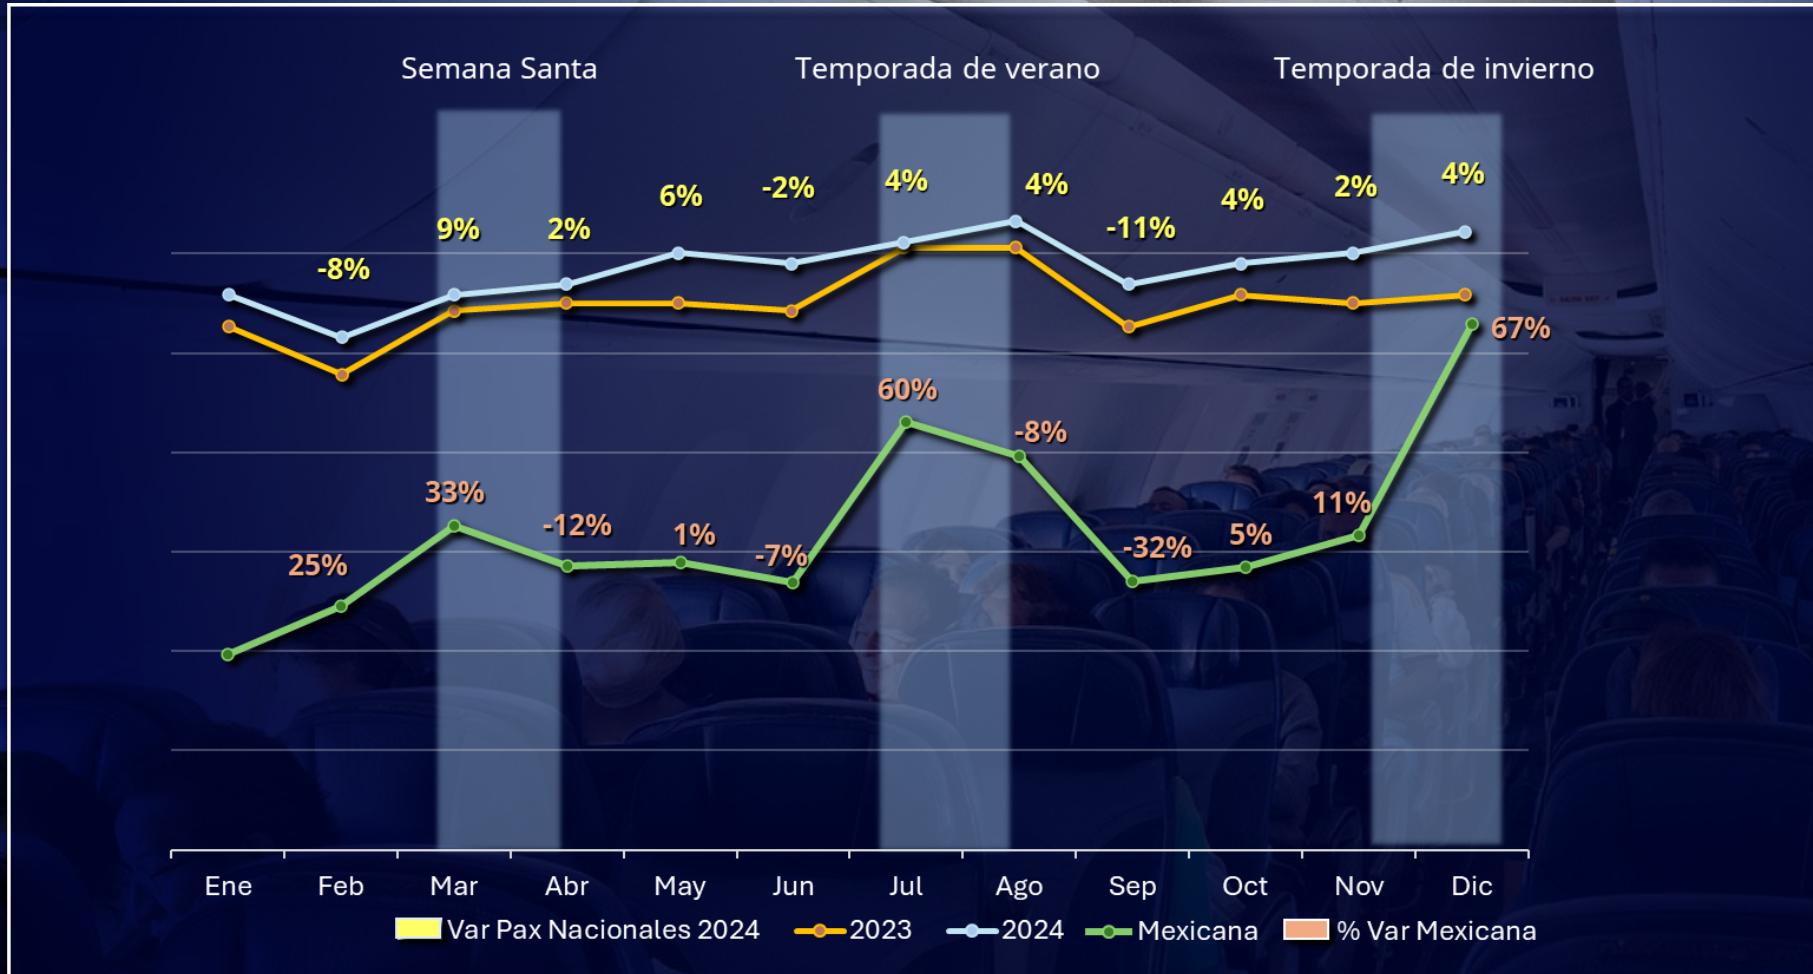

## Revisión del Plan Maestro de Negocios

2024

18 destinos  
(384,162 pasajeros)

2025

Ene-Mar: 12 destinos  
Abr-Dic: 14 destinos  
(+500,000 pasajeros)

Estrategia 2025

Concentrar el esfuerzo en rutas con mayor demanda  
Mejorar la estabilidad financiera

# Crecimiento de Mexicana

+ 418,000 Pasajeros

91% Satisfacción al cliente

99.7% Cumplimiento de itinerario

98.8% Puntualidad

Optimizar Rutas

Flexibilidad Operativa

Adaptabilidad al mercado